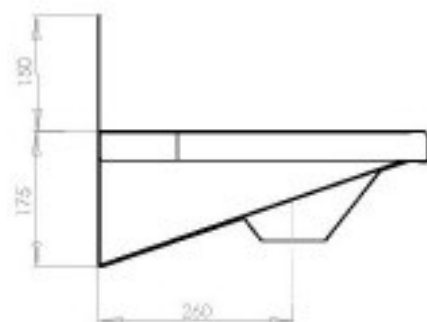

Overflate: slipt og polert.

Avrundede hjørner.

Komplett med integrert veggbeslag og konsoller for veggfeste.

Avløp R 1,5" - Høyre eller Venstre

Type	B.nr.	NRF.nr.
REN 1000	06101000	632 60 73
REN 1200	06101200	632 60 75
REN 1500	06101400	632 60 77
VR 1800	06101800	632 60 79
VR 2000	06102000	632 60 82
VR 2200	06102200	632 60 84
VR 2400	06102400	632 60 86
VR 3000	06103000	632 60 88