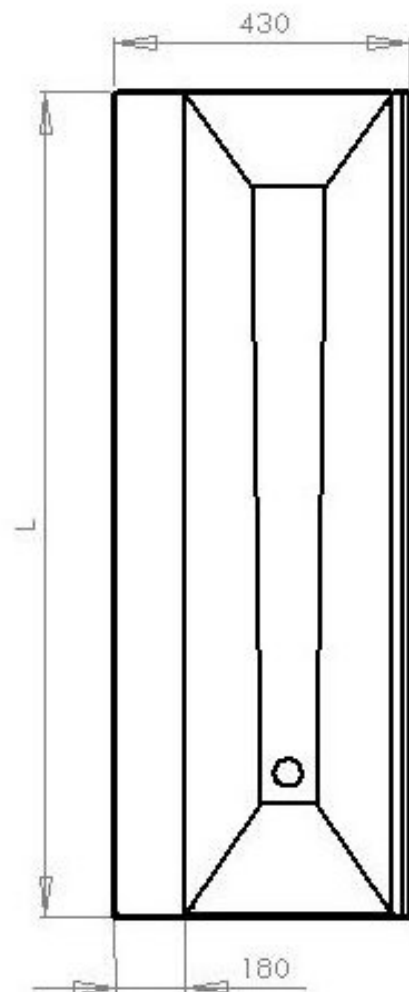

SANITÆR

Vaskeremme

Enkle

RUPRO

Anvendelse

Garderober og sanitæranlegg til industri og offentlige
Velegnet til skole og barnehage.

Utførelse

Rustfritt stål SIS 2333.

Overflate: slipt og polert.

Avrundede hjørner.

Komplett med integrert veggbeslag og konsoller for veggfeste.

Avløp R 1,5" - Høyre eller Venstre

Type	B.nr.	NRF.nr.
REN 1000	06101000	632 60 73
REN 1200	06101200	632 60 75
REN 1500	06101400	632 60 77
VR 1800	06101800	632 60 79
VR 2000	06102000	632 60 82
VR 2200	06102200	632 60 84
VR 2400	06102400	632 60 86
VR 3000	06103000	632 60 88