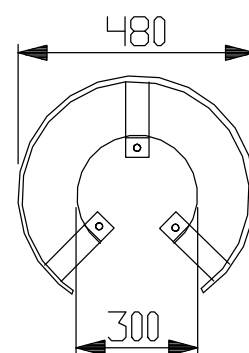

Type: SB

Anvendelse

Kraftig slangehylle for industriell bruk.

Utførelse

Rustfritt stål SIS 2333.

Overflate: slipt og polert.

Kapasitet: 50 m 3/4" slange

30 m 1" slange.

Leveres også med bakplate: type SBP.

Type	L	H	D	B.nr.	NRF.nr
SB	480	380	110	06136100	632 61 31
SBP	500	400	110	06136200	

Andre typer og utførelser leveres på bestilling.

Rett til endring forbeholdes.

Rupro AS
7332 Løkken Verk
Telefon: 72 49 89 00
Telefax: 72 49 89 01
E-mail: rupro@rupro.no
<http://www.rupro.no>